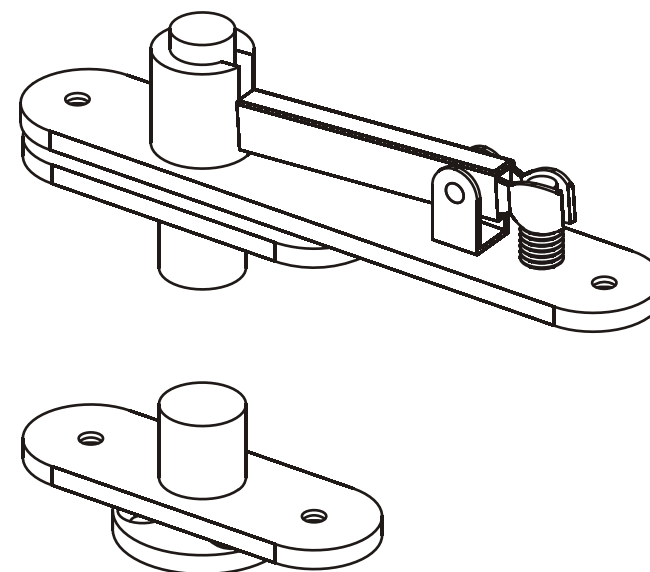

J. Neves & Filhos
Comércio e Indústria de Ferragens, S.A.

Rua das Mimosas, 849/851
 Zona Industrial das Mimosas
 S. Pedro da Cova | Ap. 75
 4424-909 Gondomar PORTUGAL

jnf@jnf.pt | www.jnf.pt

IN.05.194

GIRO PARA PORTAS EM MADEIRA DE BATENTE OU "VAI-DEM" /
 FLUSH HINGE FOR DOUBLE OR SINGLE ACTION WOODEN DOORS /
 PIVOTE PARA PUERTAS EN MADERA "VAI-DEM" O DE BATTIENTE /
 PIVOT POUR PORTES EN BOIS DE VA ET VIENT O DE BATTENT

Entalhe / Door cut / Découpe dans le bois / Taladro en la madera