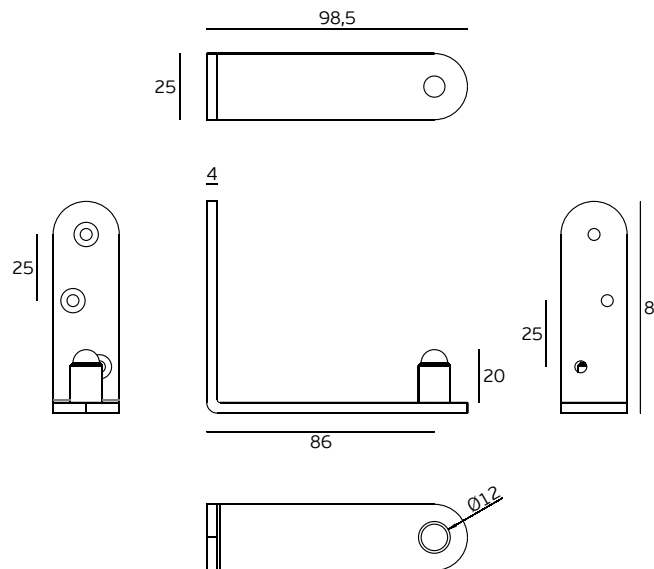

Ficha técnica de produto

Technique product file / Ficha técnica de produto

Data: 24.05.2013

Versão: 1.0

IN.05.195

Dobradiças
Hinges / Bisagras

ET: 1132 /2013

Documento confidencial / Confidential document / Documento confidencial © JNF 2013 www.jnf.pt

Descrição / Description / Descripción	Giro para portas de batente ou "vai-ven" / Flush hinge for double and single action doors / Pivote para puerta "vai-ven" o de batiente
Versão / Version / Versión.	1.0
Data / Date / Data	24.05.2013

T. (+351) 224 663 230 / F. (+351) 224 839 841 / e-mail - jnf@jnf.pt / www.jnf.pt

Rua das Mimosas, 849/851
Zona Industrial das Mimosas
S. Pedro da Cova | Ap. 75 4424-909
Gondomar PORTUGAL