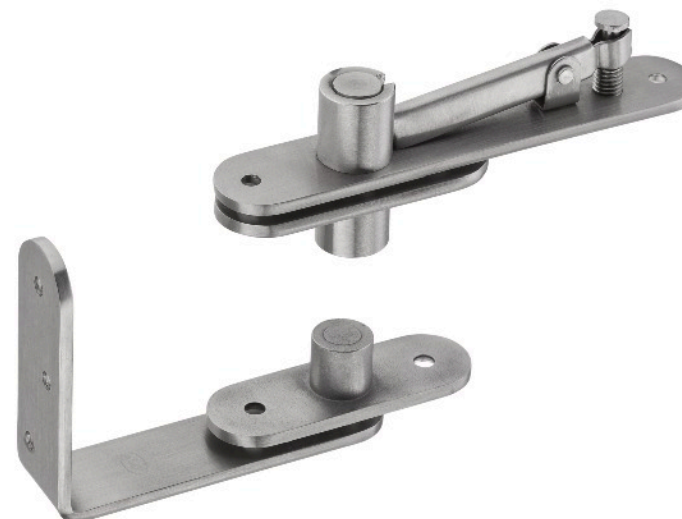

Ficha técnica de produto

Technique product file / Ficha técnica de produto

Data: 24.05.2013

Versão: 1.0

IN.05.195

Dobradiças
Hinges / Bisagras

ET: 1132 /2013

Documento confidencial / Confidential document / Documento confidencial © JNF 2013 www.jnf.pt

Descrição / Description / Descripción

Giro para portas de batente ou "vai-ven" /

Flush hinge for double and single action doors /

Pivote para puerta "vai-ven" o de batiente

Versão / Version / Versión.

1.0

Data / Date / Data

24.05.2013

Material / Material / Material

Aço Inox / stainless Steel / Acero inoxidable - EN 1.4301

Acabamento / Finish / Acabado

Satinado / Satin / Satin

Info-Embalagem / Package / Embalage

Código de Barras /

Bar code /

Codigo de barras

5 1602686 1023783

5 1602686 1523788

Unidade / Unit / Unidad

1 Set

20 Set

Peso / Weight / Peso

0,46 Kg.

9,5 Kg.

Volume / Volume / Volumen /

84 x 152 x 36 mm

175 x 320 x 190 mm

Embalagem / Package / Embalage

Caixa / Box / Caja

Caixa / Box / Caja

Min: 35mm

80 kg

T. (+351) 224 663 230 / F. (+351) 224 839 841 / e-mail - jnf@jnf.pt / www.jnf.pt

Rua das Mimosas, 849/851
Zona Industrial das Mimosas
S. Pedro da Cova | Ap. 75 4424-909
Gondomar PORTUGAL

PÁGINA 1/3
PAGE