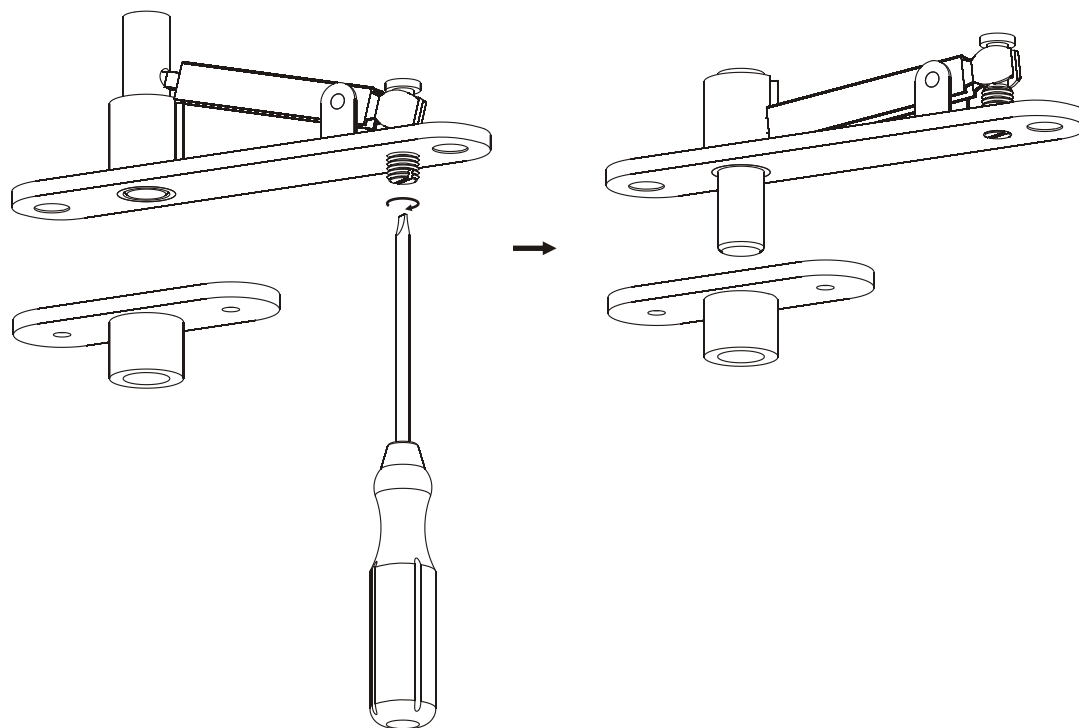

Ficha técnica de produto

Technique product file / Ficha técnica de produto

Data: 24.05.2013

Versão: 1.0

IN.05.195

Dobradiças
Hinges / Bisagras

ET: 1132 /2013

Documento confidencial / Confidential document / Documento confidencial © JNF 2013 www.jnf.pt

Descrição / Description / Descripción

Giro para portas de batente ou "vai-ven" /

Flush hinge for double and single action doors /

Pivote para puerta "vai-ven" o de batiente

Versão / Version / Versión.

1.0

Data / Date / Data

24.05.2013

T. (+351) 224 663 230 / F. (+351) 224 839 841 / e-mail - jnf@jnf.pt / www.jnf.pt

Rua das Mimosas, 849/851
Zona Industrial das Mimosas
S. Pedro da Cova | Ap. 75 4424-909
Gondomar PORTUGAL

PÁGINA 3/3
PAGE