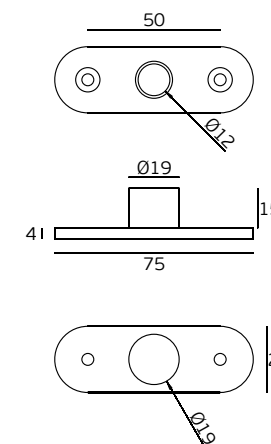

Ficha técnica de produto

Technique product file / Ficha técnica de produto

Data: 24.05.2013

Versão: 1.0

IN.05.195

Dobradiças
Hinges / Bisagras

ET: 1132 /2013

Documento confidencial / Confidential document / Documento confidencial © JNF 2013 www.jnf.pt

Descrição / Description / Descripción	Giro para portas de batente ou "vai-ven" / Flush hinge for double and single action doors / Pivote para puerta "vai-ven" o de batiente
Versão / Version / Versión.	1.0
Data / Date / Data	24.05.2013

T. (+351) 224 663 230 / F. (+351) 224 839 841 / e-mail - jnf@jnf.pt / www.jnf.pt

Rua das Mimosas, 849/851
Zona Industrial das Mimosas
S. Pedro da Cova | Ap. 75 4424-909
Gondomar PORTUGAL