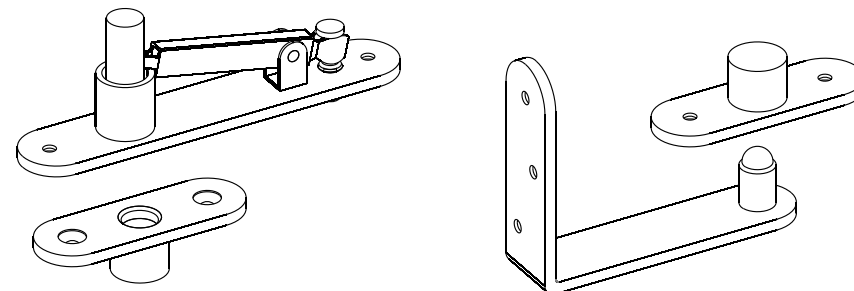

Ficha técnica de produto

Technique product file / Ficha técnica de produto

Data: 24.05.2013

Versão: 1.0

IN.05.195

Dobradiças
Hinges / Bisagras

ET: 1132 /2013

Documento confidencial / Confidential document / Documento confidencial © JNF 2013 www.jnf.pt

Descrição / Description / Descripción	Giro para portas de batente ou "vai-ven" / Flush hinge for double and single action doors / Pivote para puerta "vai-ven" o de batiente
Versão / Version / Versión.	1.0
Data / Date / Data	24.05.2013

T. (+351) 224 663 230 / F. (+351) 224 839 841 / e-mail - jnf@jnf.pt / www.jnf.pt

Rua das Mimosas, 849/851
Zona Industrial das Mimosas
S. Pedro da Cova | Ap. 75 4424-909
Gondomar PORTUGAL