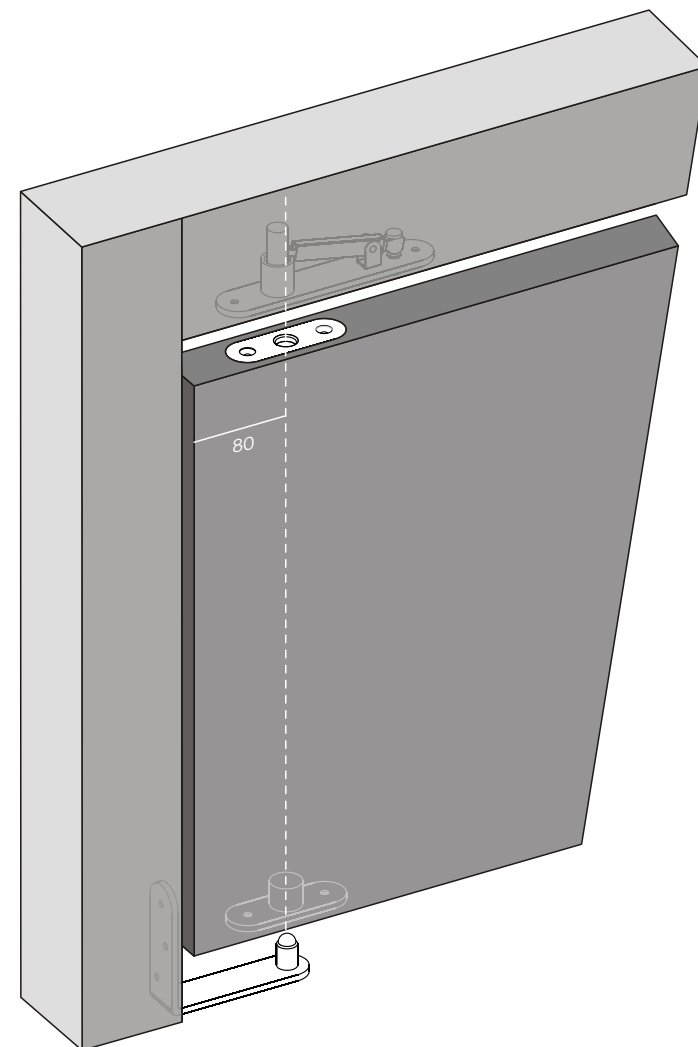

Ficha técnica de produto

Technique product file / Ficha técnica de produto

Data: 24.05.2013

Versão: 1.0

IN.05.195

Dobradiças
Hinges / Bisagras

ET: 1132 /2013

Documento confidencial / Confidential document / Documento confidencial © JNF 2013 www.jnf.pt

Descrição / Description / Descripción

Giro para portas de batente ou "vai-ven" /

Flush hinge for double and single action doors /

Pivote para puerta "vai-ven" o de batiente

Versão / Version / Versión.

1.0

Data / Date / Data

24.05.2013

T. (+351) 224 663 230 / F. (+351) 224 839 841 / e-mail - jnf@jnf.pt / www.jnf.pt

Rua das Mimosas, 849/851
Zona Industrial das Mimosas
S. Pedro da Cova | Ap. 75 4424-909
Gondomar PORTUGAL

PÁGINA 3/3
PAGE