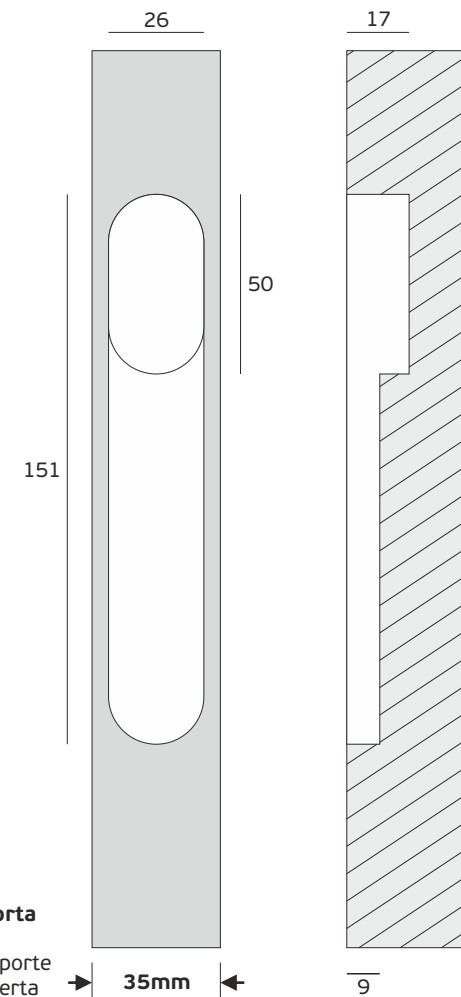

Ficha técnica de produto

Technique product file / Ficha técnica de produto

Data: 16.11.2022

Versão: 4.0

IN.16.312

Conchas

Flush handles / Cazoletas

ET: 826 /2011

Documento confidencial / Confidential document / Documento confidencial © JNF 2022 www.jnf.pt

Descrição / Description / Descripción

Concha de embutir para portas de correr /

Concealed flush handle for sliding doors /

Cazoleta de embutir para puertas correderas

Versão / Version / Versión

4.0

Data / Date / Data

16.11.2022

Recorte na porta
Door cut
Découpe pour la porte
Recorte en la puerta

Espessura mínima da porta
Minimum door thickness
Épaisseur minimale de la porte
Espesor mínimo de la puerta

T. (+351) 224 663 230 / F. (+351) 224 839 841 / e-mail - jnf@jnf.pt / www.jnf.pt

Rua das Mimosas, 849/851
Zona Industrial das Mimosas
S. Pedro da Cova | Ap. 75 4424-909
Gondomar PORTUGAL

PÁGINA 3/3
PAGE