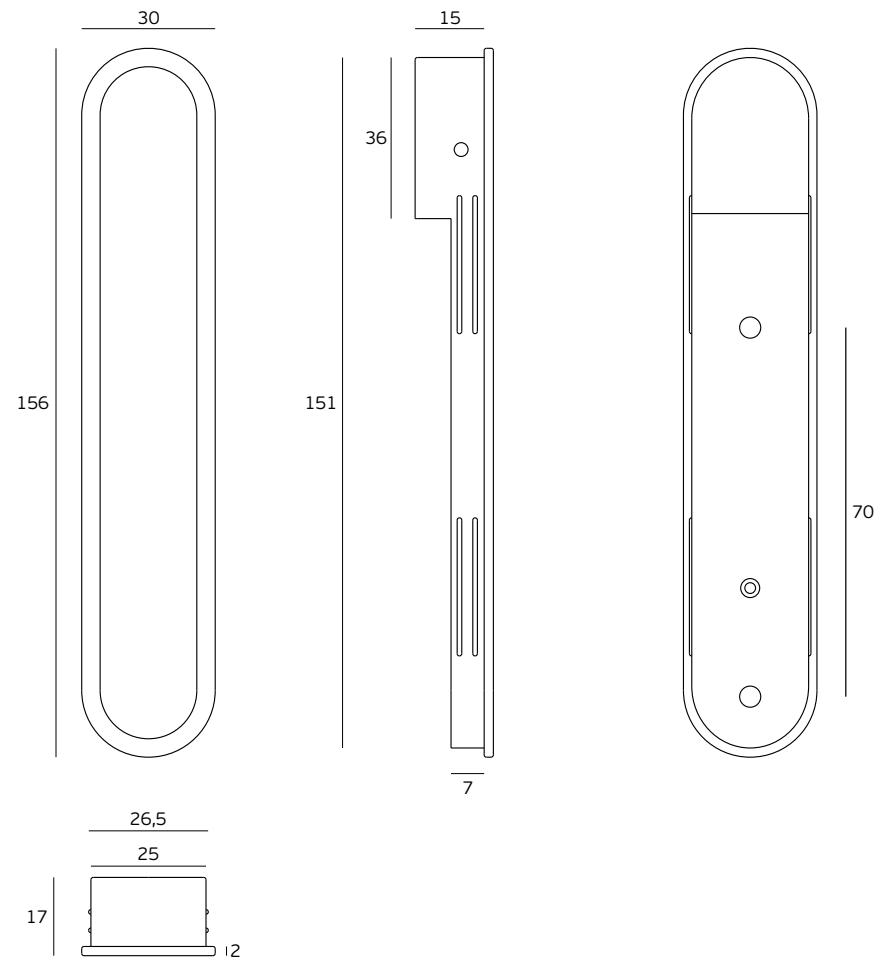

Ficha técnica de produto

Technique product file / Ficha técnica de produto

Data: 16.11.2022

Versão: 4.0

IN.16.312

Conchas

Flush handles / Cazoletas

ET: 826 /2011

Documento confidencial / Confidential document / Documento confidencial © JNF 2022 www.jnf.pt

Descrição / Description / Descripción

Concha de embutir para portas de correr /

Concealed flush handle for sliding doors /

Cazoleta de embutir para puertas correderas

Versão / Version / Versión

4.0

Data / Date / Data

16.11.2022

T. (+351) 224 663 230 / F. (+351) 224 839 841 / e-mail - jnf@jnf.pt / www.jnf.pt

Rua das Mimosas, 849/851
Zona Industrial das Mimosas
S. Pedro da Cova | Ap. 75 4424-909
Gondomar PORTUGAL

PÁGINA 2/3
PAGE