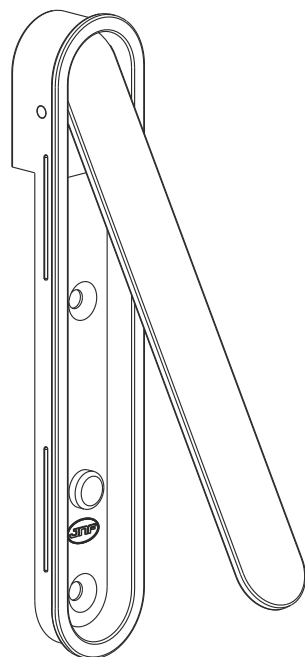

Ficha técnica de produto

Technique product file / Ficha técnica de produto

Data: 16.11.2022

Versão: 4.0

IN.16.312

Conchas

Flush handles / Cazoletas

ET: 826 /2011

Documento confidencial / Confidential document / Documento confidencial © JNF 2022 www.jnf.pt

Descrição / Description / Descripción

Concha de embutir para portas de correr /

Concealed flush handle for sliding doors /

Cazoleta de embutir para puertas correderas

Versão / Version / Versión

4.0

Data / Date / Data

16.11.2022

T. (+351) 224 663 230 / F. (+351) 224 839 841 / e-mail - jnf@jnf.pt / www.jnf.pt

Rua das Mimosas, 849/851
Zona Industrial das Mimosas
S. Pedro da Cova | Ap. 75 4424-909
Gondomar PORTUGAL

PÁGINA 2/3
PAGE