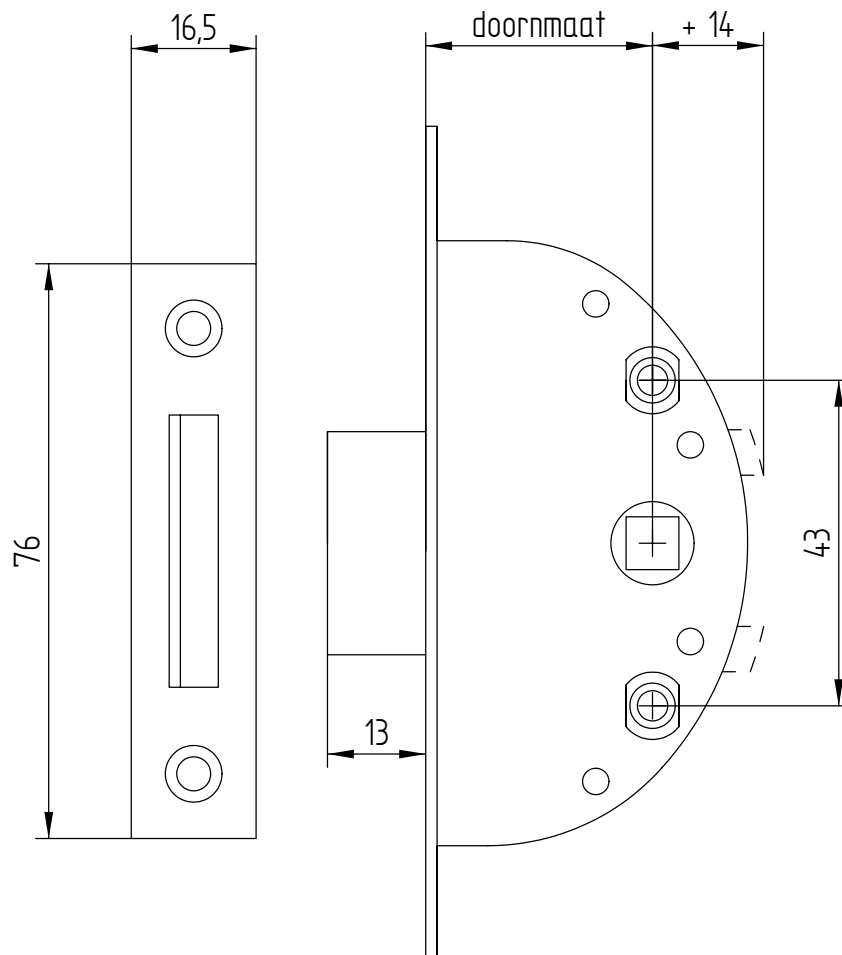

GSG RAAMSLOT 713 - 750

voorplaatbreedte 16 mm
slotkastbreedte 7 mm
voorplaatlengte 110 mm
krukgat 7x7 mm
geleverd incl. sluitplaat en boutjes
voor krukbevestiging
* voorraad Soest

doornmaat	artikel	ronde voorplaat
13	713*	713R
17	717*	717R
20	720*	720R
25	725*	725R
30	730*	730R
35	735*	735R
40	740*	740R
45	745*	745R
50	750*	750R